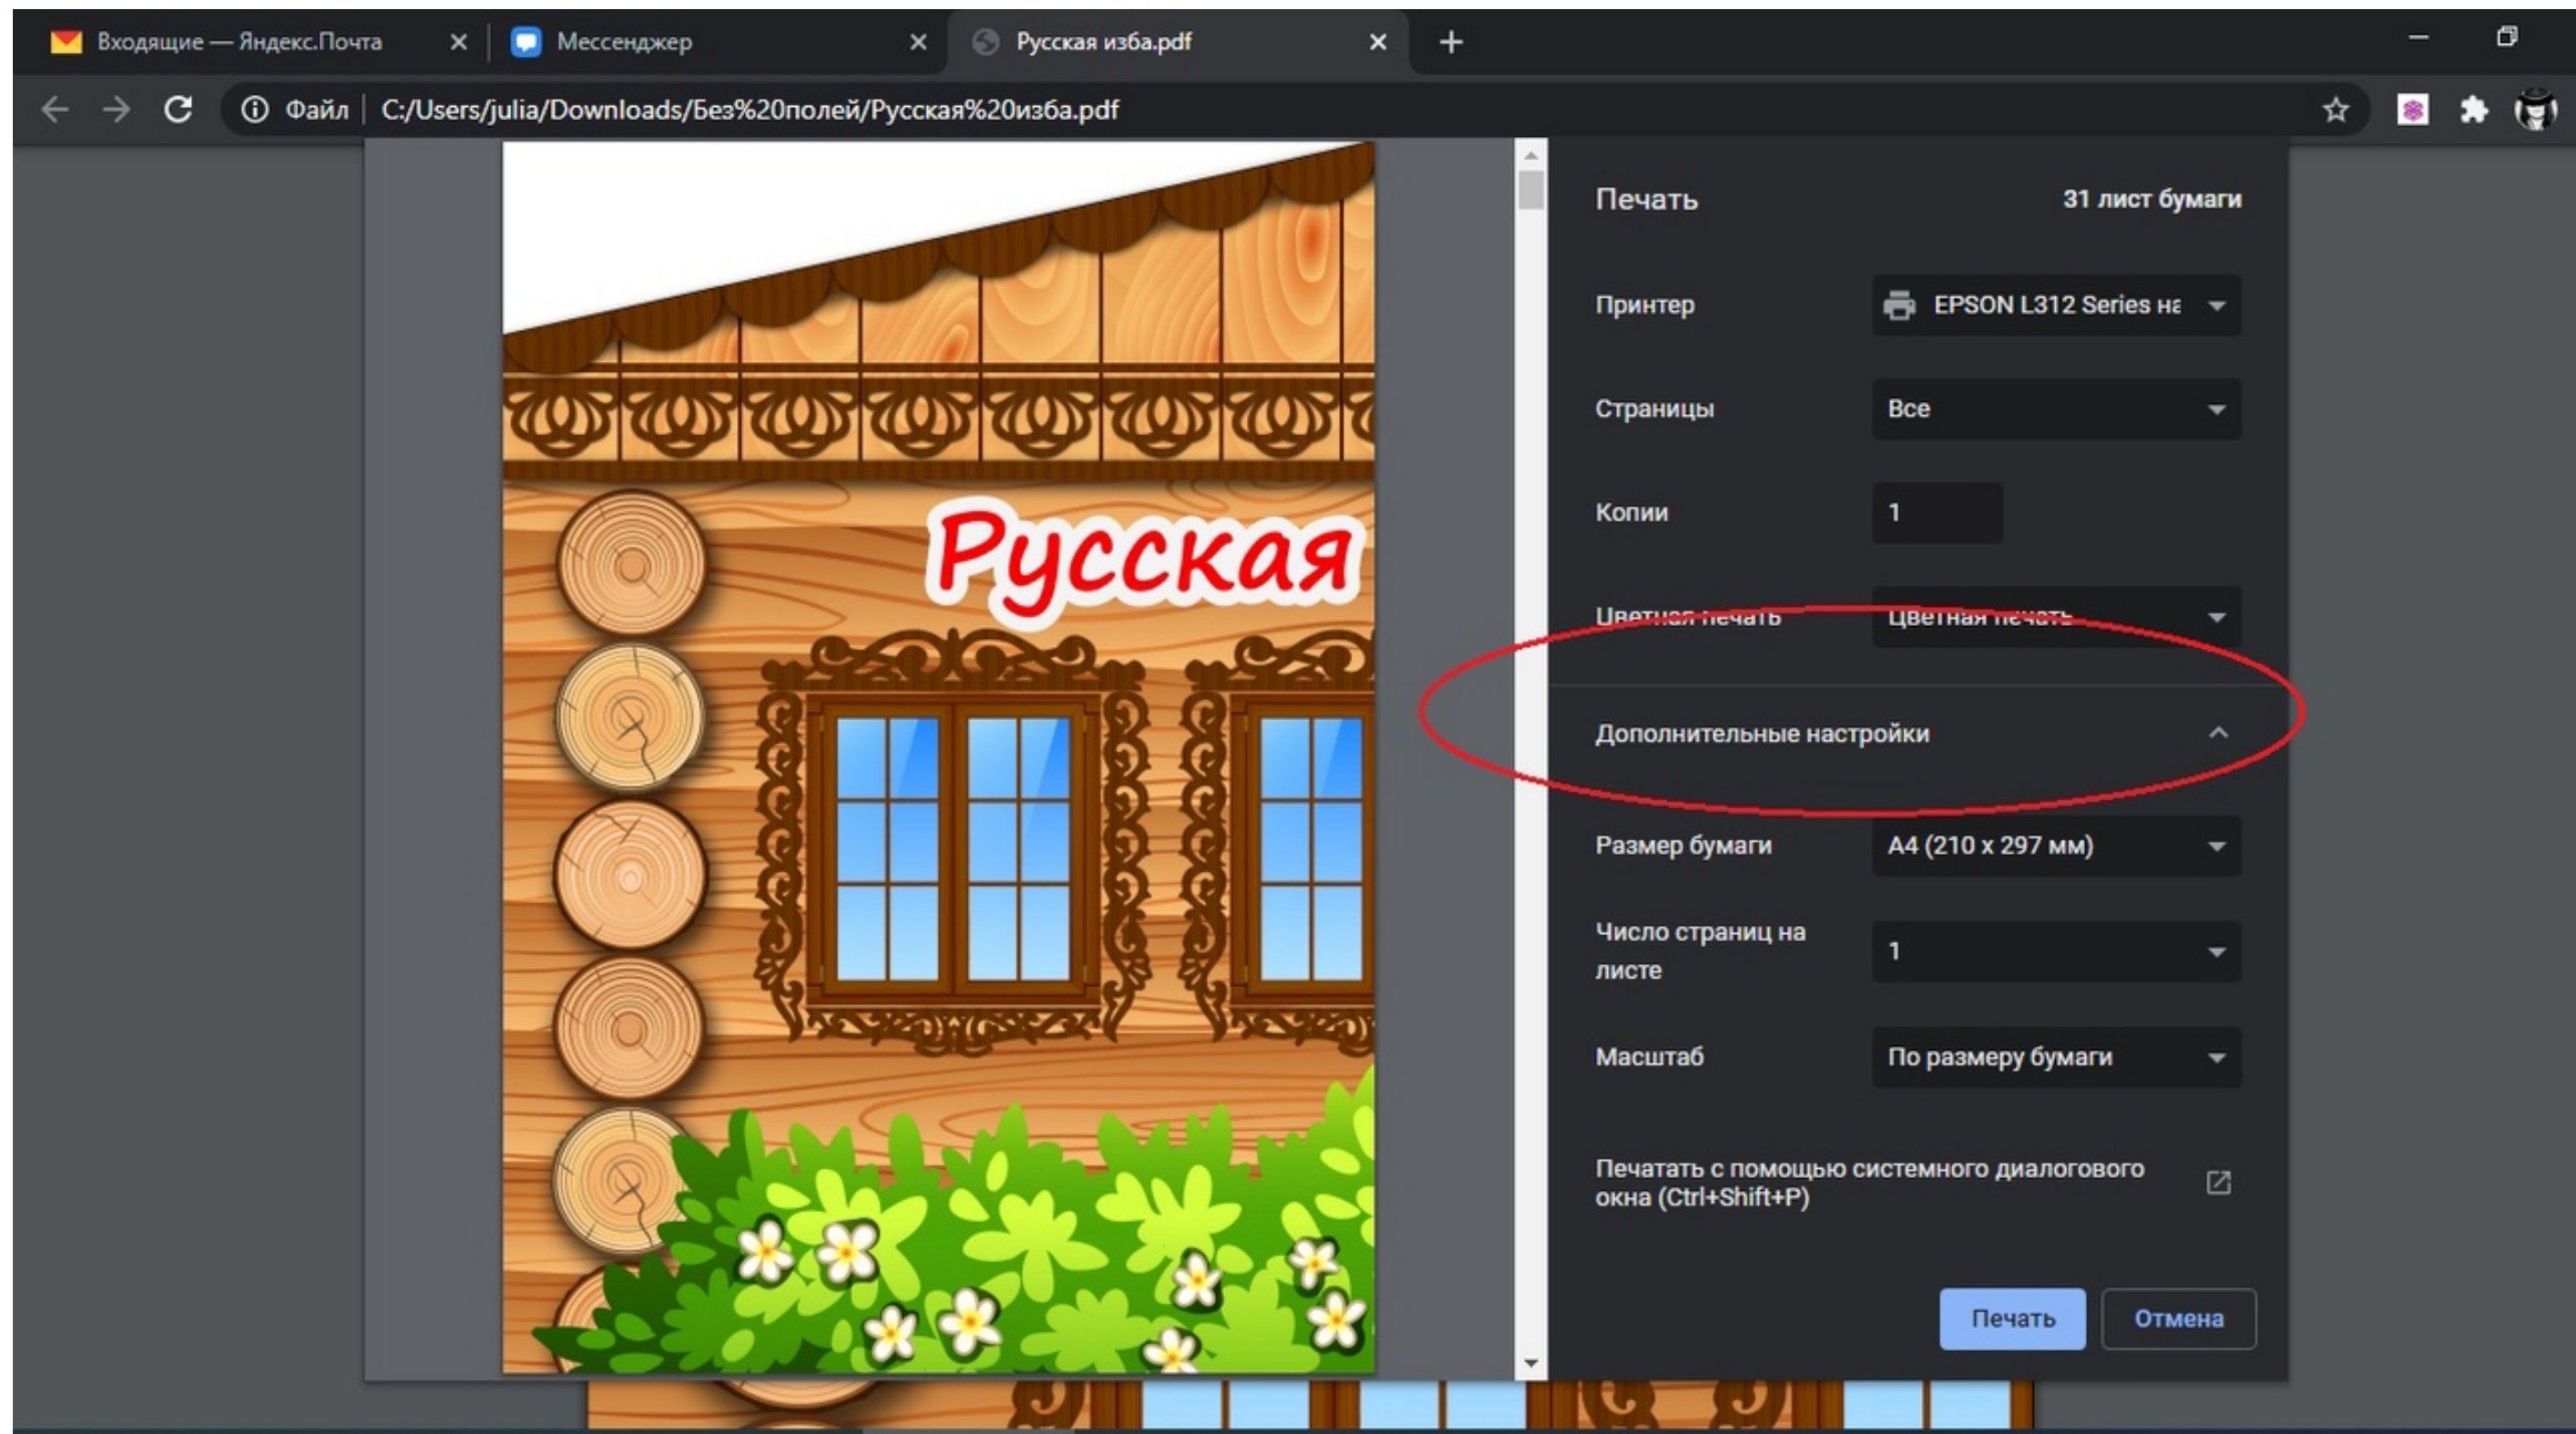

1. В открывшемся окне с лэпбуком разверните "Дополнительные настройки", нажав на надпись.

Выставьте размер бумаги А4 и масштаб "По умолчанию"